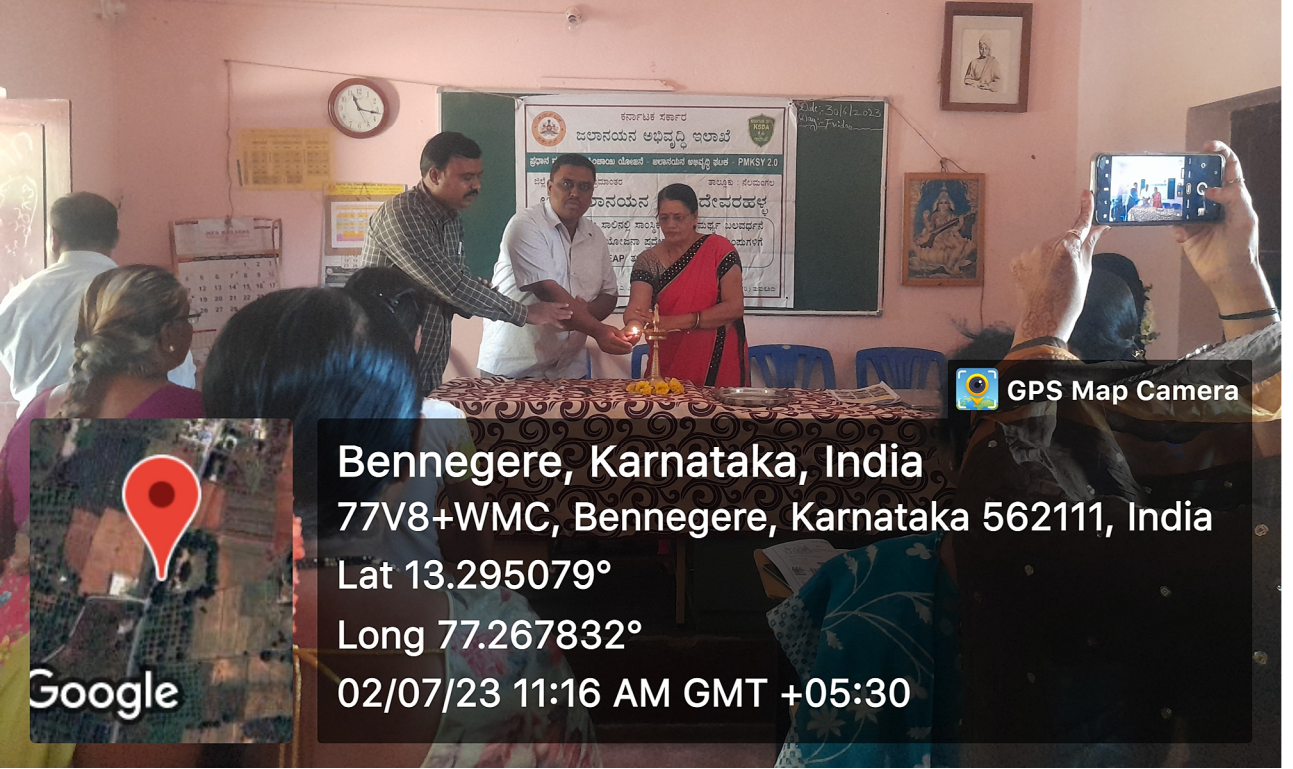

“ಎಸ್.ಹೆಚ್.ಬಿ. ಸಂಘದ ಸದಸ್ಯರಿಗೆ ಉದ್ಯಮಶೀಲತಾ ಜಾಗೃತಿ ತರಬೇತಿ (EAP) – ದಾಸೇನಹಳ್ಳಿ
PMKSY-WDC 2.0 ಯೋಜನೆ,

ನೆಲಮಂಗಲ ತಾಲ್ಲೂಕು, ಬೆಂಗಳೂರು ಗ್ರಾಮಾಂತರ ಜಿಲ್ಲೆ
ಅನುಷ್ಠಾನ ಸರ್ಕಾರೇತರ ಸಂಸ್ಥೆ: ಮೆ|| ಜಿ.ಜಿ.ವಿ.ಸರ್ಕಾರೇತರ ಸಂಸ್ಥೆ, ತುಮಕೂರು

GPS Map Camera