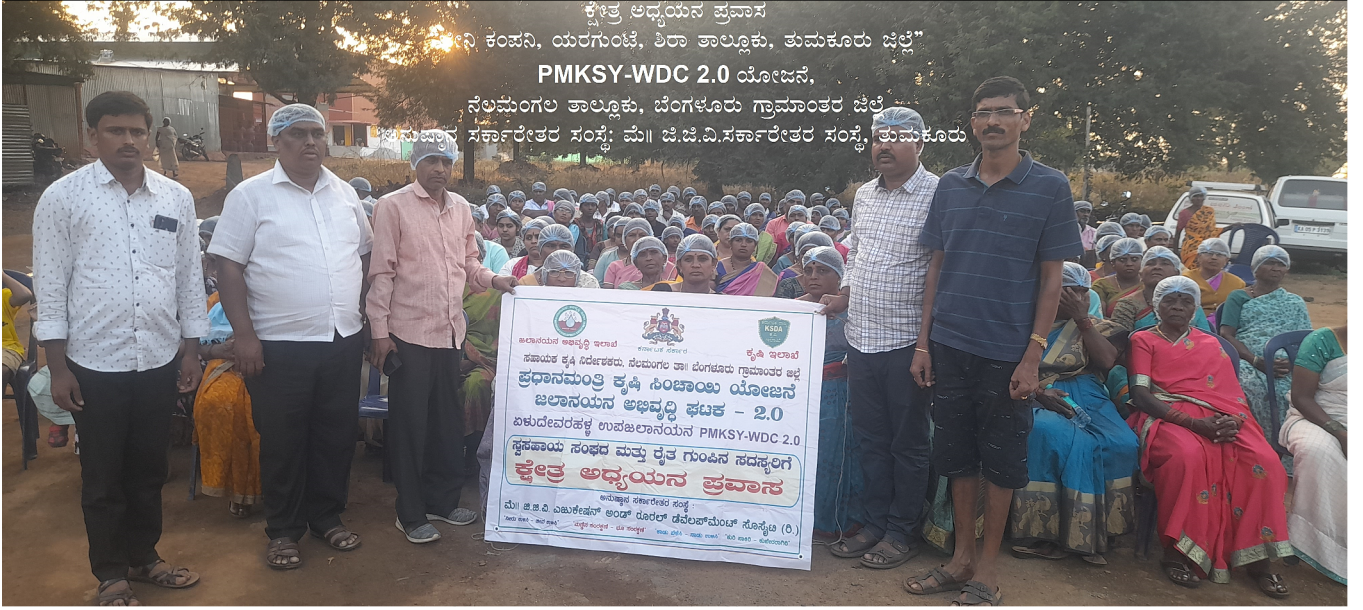

ಕೃಷಿ ಅಧ್ಯಯನ ಪ್ರವಾಸ
"ನಿ ಕಂಪನಿ, ಯರಗುಂಟೆ, ಶಿರಾ ತಾಲ್ಲೂಕು, ತುಮಕೂರು ಜಿಲ್ಲೆ"
PMKSY-WDC 2.0 ಯೋಜನೆ,
ನೆಲಮಂಗಲ ತಾಲ್ಲೂಕು, ಬೆಂಗಳೂರು ಗ್ರಾಮಾಂತರ ಜಿಲ್ಲೆ
ಅನುಷ್ಠಾನ ಸರ್ಕಾರೇತರ ಸಂಸ್ಥೆ: ಮೆ|| ಜಿ.ಜಿ.ವಿ.ಸರ್ಕಾರೇತರ ಸಂಸ್ಥೆ, ತುಮಕೂರು

ಕೃಷಿ ಇಲಾಖೆ
ಸಮಯ ಕೃಷಿ ನಿರೀಕ್ಷಣೆ, ಸಮೀಕರಣ ಮತ್ತು ಬೆಳೆಗಳನ್ನು ಗ್ರಾಮೀಣರ ಅಭಿವೃದ್ಧಿ
ಪ್ರಧಾನಮಂತ್ರಿ ಕೃಷಿ ಸಂಚಾರ ಯೋಜನೆ
ಜಲಾನಯನ ಅಭಿವೃದ್ಧಿ ಘಟಕ - 2.0
ವಿತರಣಾಕಾರ್ಯ ಉಪಜಲಾನಯನ PMKSY-WDC 2.0
ಕೃಷಿ ಅಧ್ಯಯನ ಪ್ರವಾಸ
ಸ್ಥಳೀಯ ಸಂಘದ ಮತ್ತು ರೈತ ಗುಂಪಿನ ಸದಸ್ಯರಿಗೆ
ಅನುಷ್ಠಾನ ಸರ್ಕಾರೇತರ ಸಂಸ್ಥೆ
ಮೆ|| ಜಿ.ಜಿ.ವಿ.ಸರ್ಕಾರೇತರ ಸಂಸ್ಥೆ
ಅಧಿಕಾರಿಗಳಿಗೆ ಅಂತರಜಾಲ ತರಬೇತಿ ಕೇಂದ್ರ (0.0)
ಸರ್ಕಾರೇತರ ಸಂಸ್ಥೆ - 2018-19